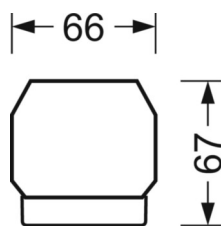

## Оптика

Оснастка	LED, цветопередача/оттенок света CRI ≥ 80 / 6500K
Допуск для координаты цветности (MacAdam)	3SDCM
Фотобиологическая безопасность (светильник)	RG1
Номинальный световой поток	7926lm
Срок службы LED	50000h L80/B10 (Tq 35°C)
светоотдача светильников	149lm/W
Угол излучения	105° (C0) / 105° (C90)
UGR поп./вдоль	23.0 / 23.4

## DEEP-LINK

<https://www.regiolum.de/ru/article/19480006174>

Ссылка	LED 8000lm 865
ηLB	100 %
Φ ↓/↑	98 % / 2 %
UGR поп./вдоль	23.0 / 23.4

**Механика**

цвет корпуса	черный RAL 9005
размеры (LxWxH/DxH)	1531mm x 55mm x 37mm
вес (нетто)	1.9kg
Вид монтажа	сборка трековых систем, световая структура

**размеры**

L	1531 mm	Длина
В	55 mm	Ширина
Н	37 mm	Высота