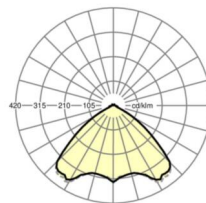

параметры

номер заказа	19480006174
код EAN	4020863405572
номер таможенного тарифа	94051190
Знак прохождения контроля	IP 20, класс защиты I, ENEC10 VDE, F, HACCP DIN10500/Food/IFS-пригодность для применения/BRC, Indoor, CE
Степень ударопрочности IK	IK03 (-20°C bis 35°C)
Температура окружения	ta -20°C в 35°C
Особые свойства	Готовность к IoT «Ready for IoT»
Гарантийный срок	5 лет
Государственные программы поддержки	BEG - государственные субсидии для энергосберегающих зданий (действительна только для Германии)

электротехника

Балласт	Электронный драйвер DALI2 (1 штука)
Мощность системы	53W
сетевое напряжение	230V/50Hz
автоматический предохранитель (пусковой ток)	13 штук/B10, 22 штук/B16, 21 штук/C10, 36 штук/C16
класс энергосбережения/Источник света	D

Оптика

Оснастка	LED, цветопередача/оттенок света CRI ≥ 80 / 6500K
Допуск для координаты цветности (MacAdam)	3SDCM
Фотобиологическая безопасность (светильник)	RG1
Номинальный световой поток	7926lm
Срок службы LED	50000h L80/B10 (Tq 35°C)
светоотдача светильников	149lm/W
Угол излучения	105° (C0) / 105° (C90)
UGR поп./вдоль	23.0 / 23.4

DEEP-LINK

<https://www.regiolum.de/ru/article/19480006174>

Ссылка	LED 8000lm 865
ηLB	100 %
Φ ↓/↑	98 % / 2 %
UGR поп./вдоль	23.0 / 23.4